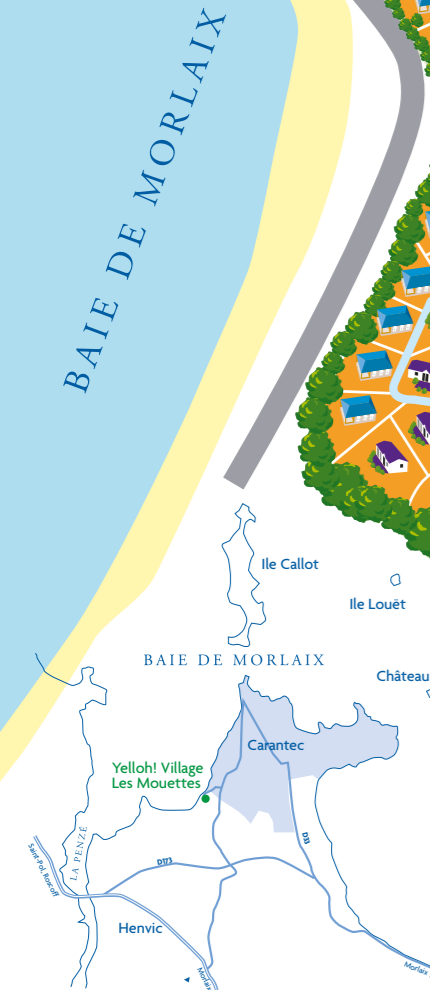

# LES MOUETTES

DOMAINE & RESORT CARANTEC BRETAGNE ★★★★★

## Centre du village Village centre

route de la Grande Grève

Entrée Parc Canopia  
Parc Canopia entrance

Entrée camping-village Les Mouettes  
Camping-village Les Mouettes entrance

Accès bord de mer  
Seaside access