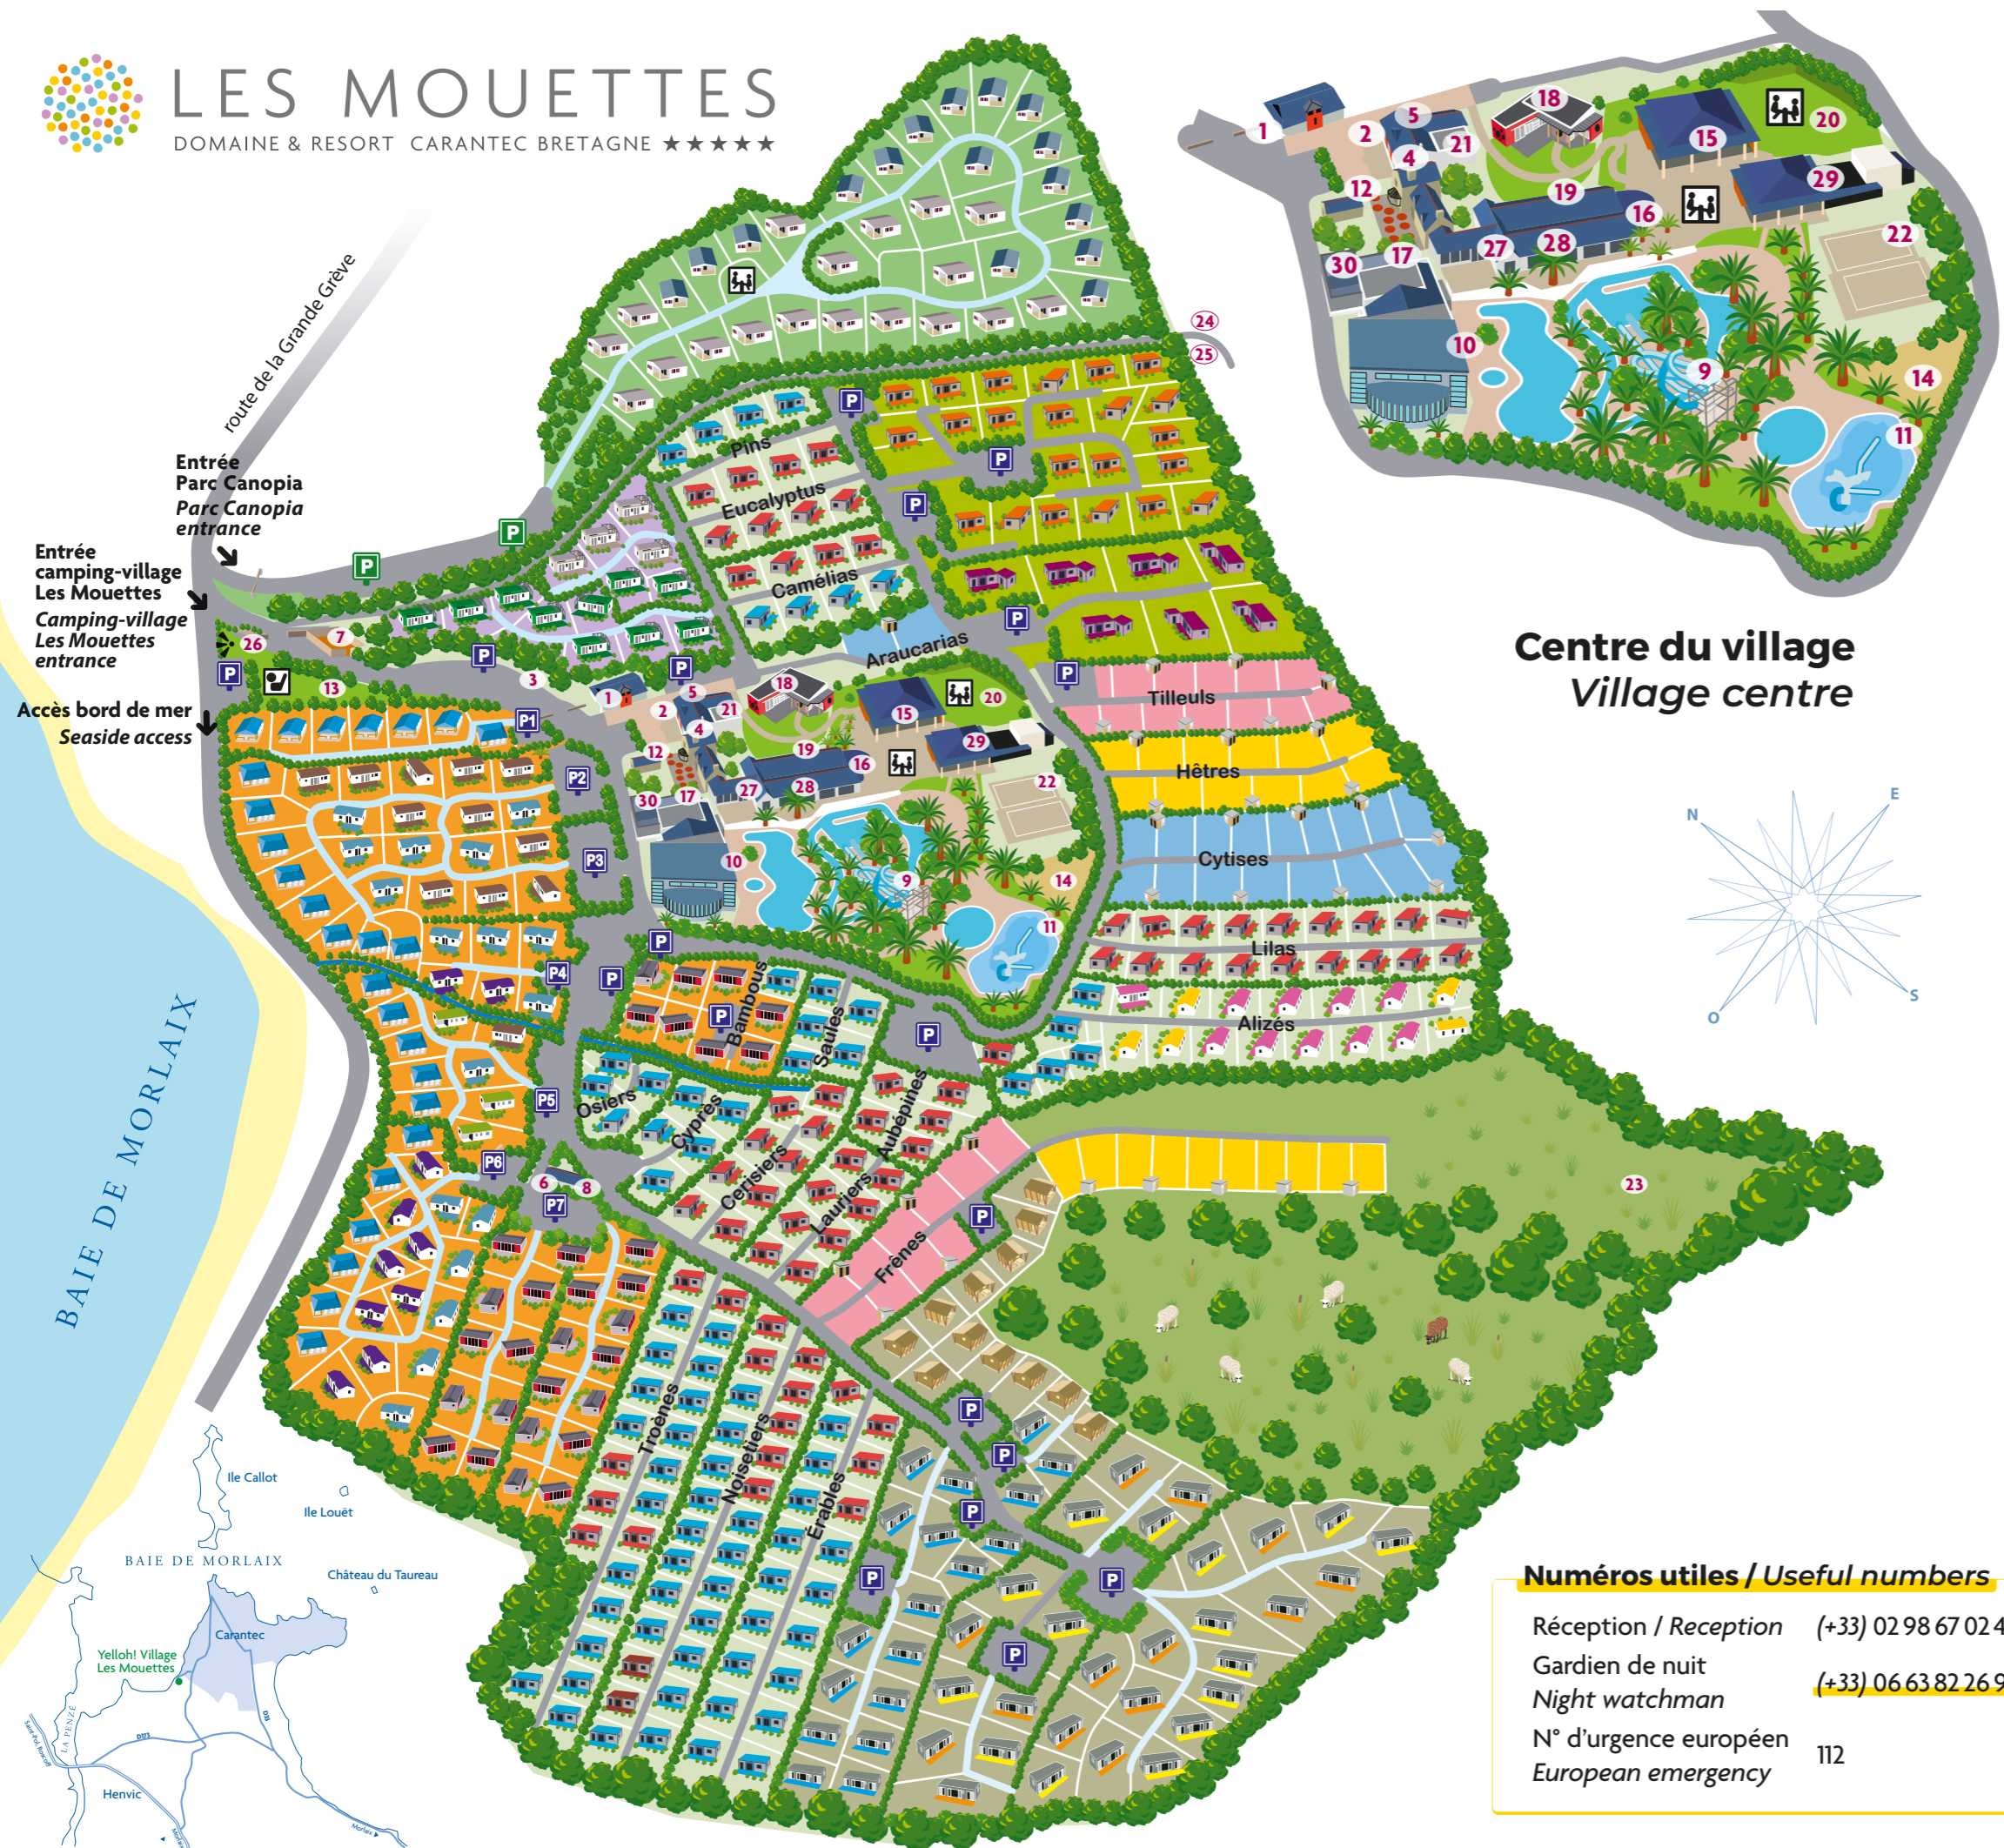

# LES MOUETTES

DOMAINE & RESORT CARANTEC BRETAGNE ★★★★★

## Centre du village Village centre

route de la Grande Grève

Entrée Parc Canopia  
Parc Canopia entrance

Entrée camping-village Les Mouettes  
Camping-village Les Mouettes entrance

Accès bord de mer  
Seaside access

- ### RESTAURANTS & SHOPS RESTAURATION & COMMERCES
- 20 Aire de jeux pour enfants / Children playing area
  - 21 Salle de fitness / Fitness room
  - 22 Terrains multisports / Sports tournaments
  - 23 Zone activités nature : tir à l'arc, ...  
Outdoor base : archery...
  - 24 Balade à cheval / Horse riding
  - 25 Balade à poney / Pony riding En juillet et août  
In July and August
  - 26 Panorama sur la baie / Stunning panorama seaview
  - 27 Restaurant-crêperie "Le Ty-coz"
  - 28 "Ty-coz Café"
  - 29 "La Paillote" bar, glacier, snack  
"La Paillote" ice cream bar snack
  - 30 "L'Épicerie", point chaud "Et avec Ceci"  
Shop "L'Épicerie", bakery "Et avec Ceci"

- ### ACCOMMODATION HÉBERGEMENT
- LES QUARTIERS LES EMPLACEMENTS AVEC SANITAIRE PRIVÉ  
THE QUARTERS THE PITCHES WITH PRIVATE SANITARY
- Caraïbes
  - Gardénia
  - Grand Large
  - Bahia Lodges
  - Parc Canopia
  - Natura